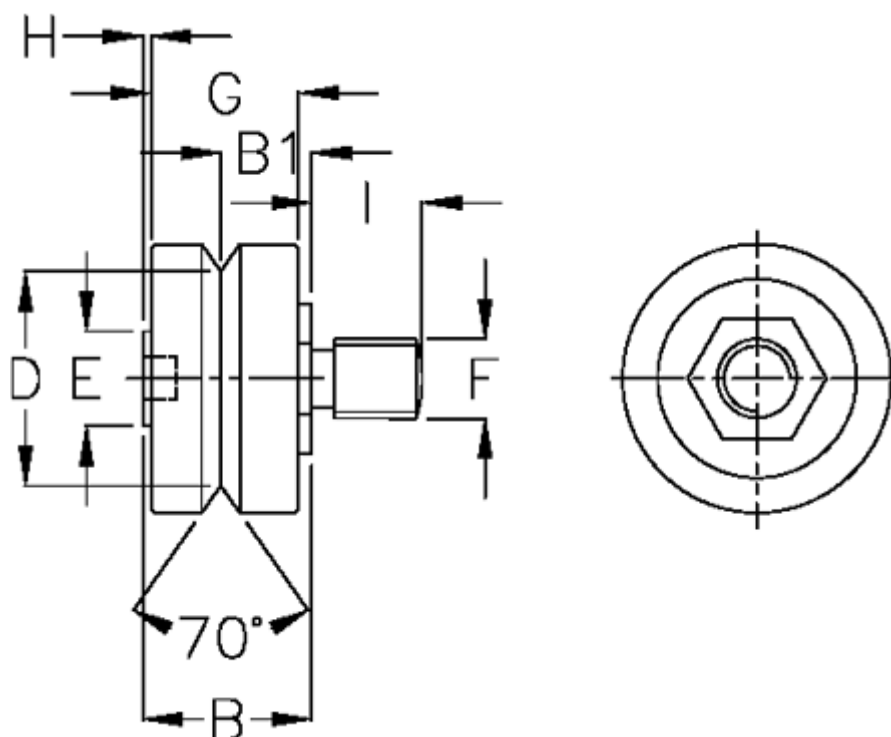

Varenummer: 057153302513  
Beskrivelse: HEPCO GV3 leje BHJ 25 CDRNS  
Standart til blindhuls montering

## Mål

B = 16.6  
B1 = 9.00  
D = 20.27  
E = 10  
F = M8 x 1  
G = 14  
H = 0.5  
I = 9.8

vægt kg/1000 = 0.043